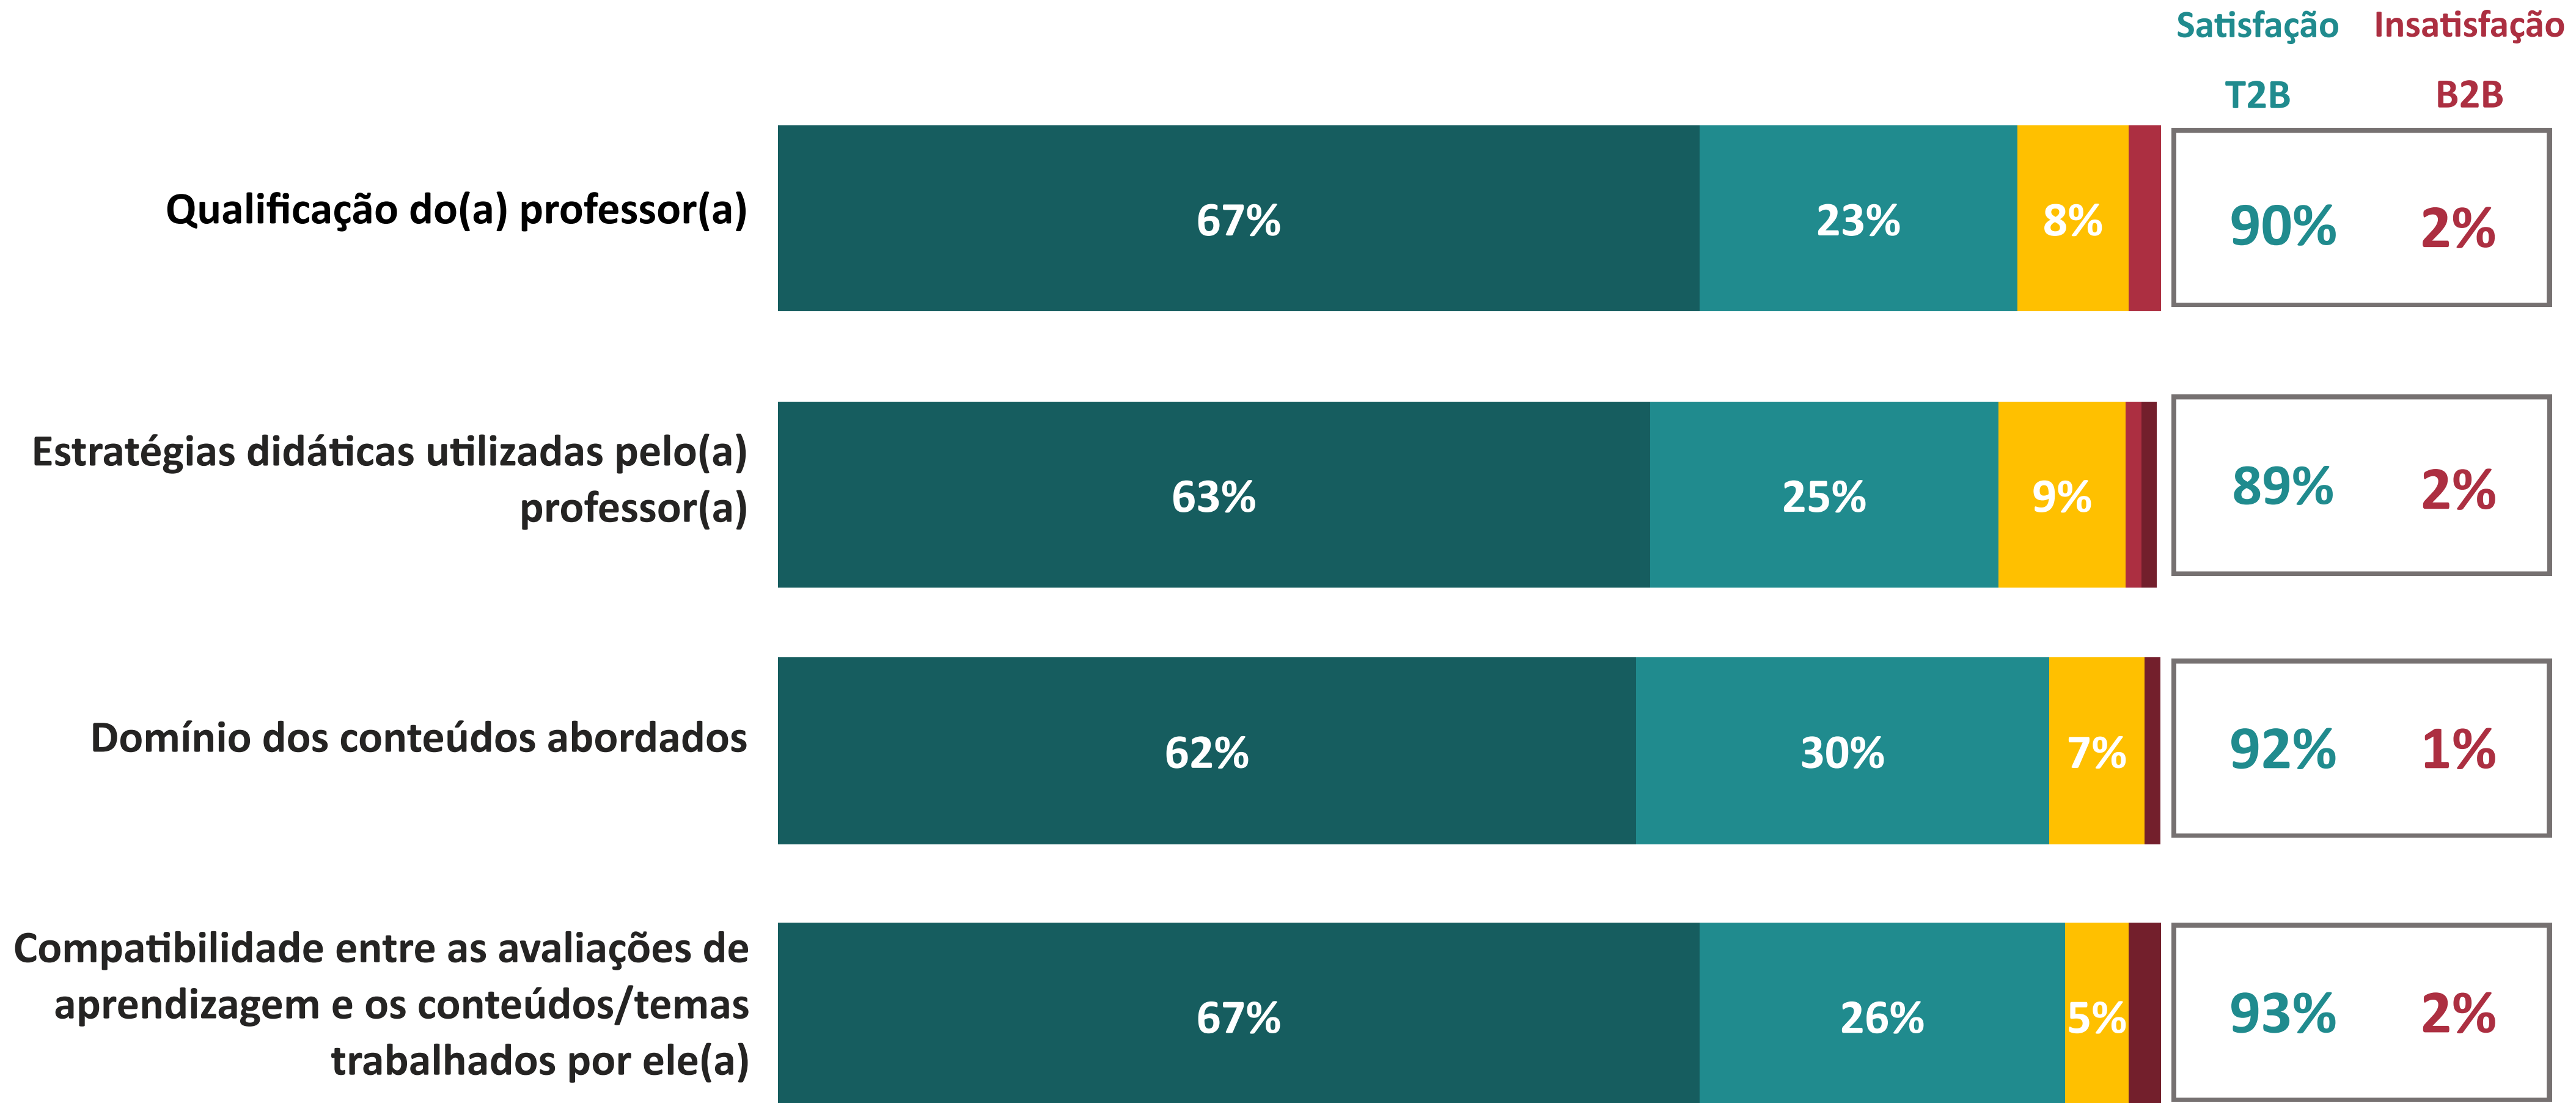

AVALIAÇÃO INSTITUCIONAL GERAL DOS DOCENTES | AGES

Faculdade AGES de Tucano

Ano da Pesquisa

2024.1

★
4.52

Índice de Satisfação Docente

(média das notas)

Número de avaliações: 87

5. Muito Satisfeito
4. Satisfeito

2. Insatisfeito
3. Nem satisfeito nem insatisfeito

T2B = % Muito Satisfeito + % Satisfeito

B2B = % Muito Insatisfeito + % Insatisfeito