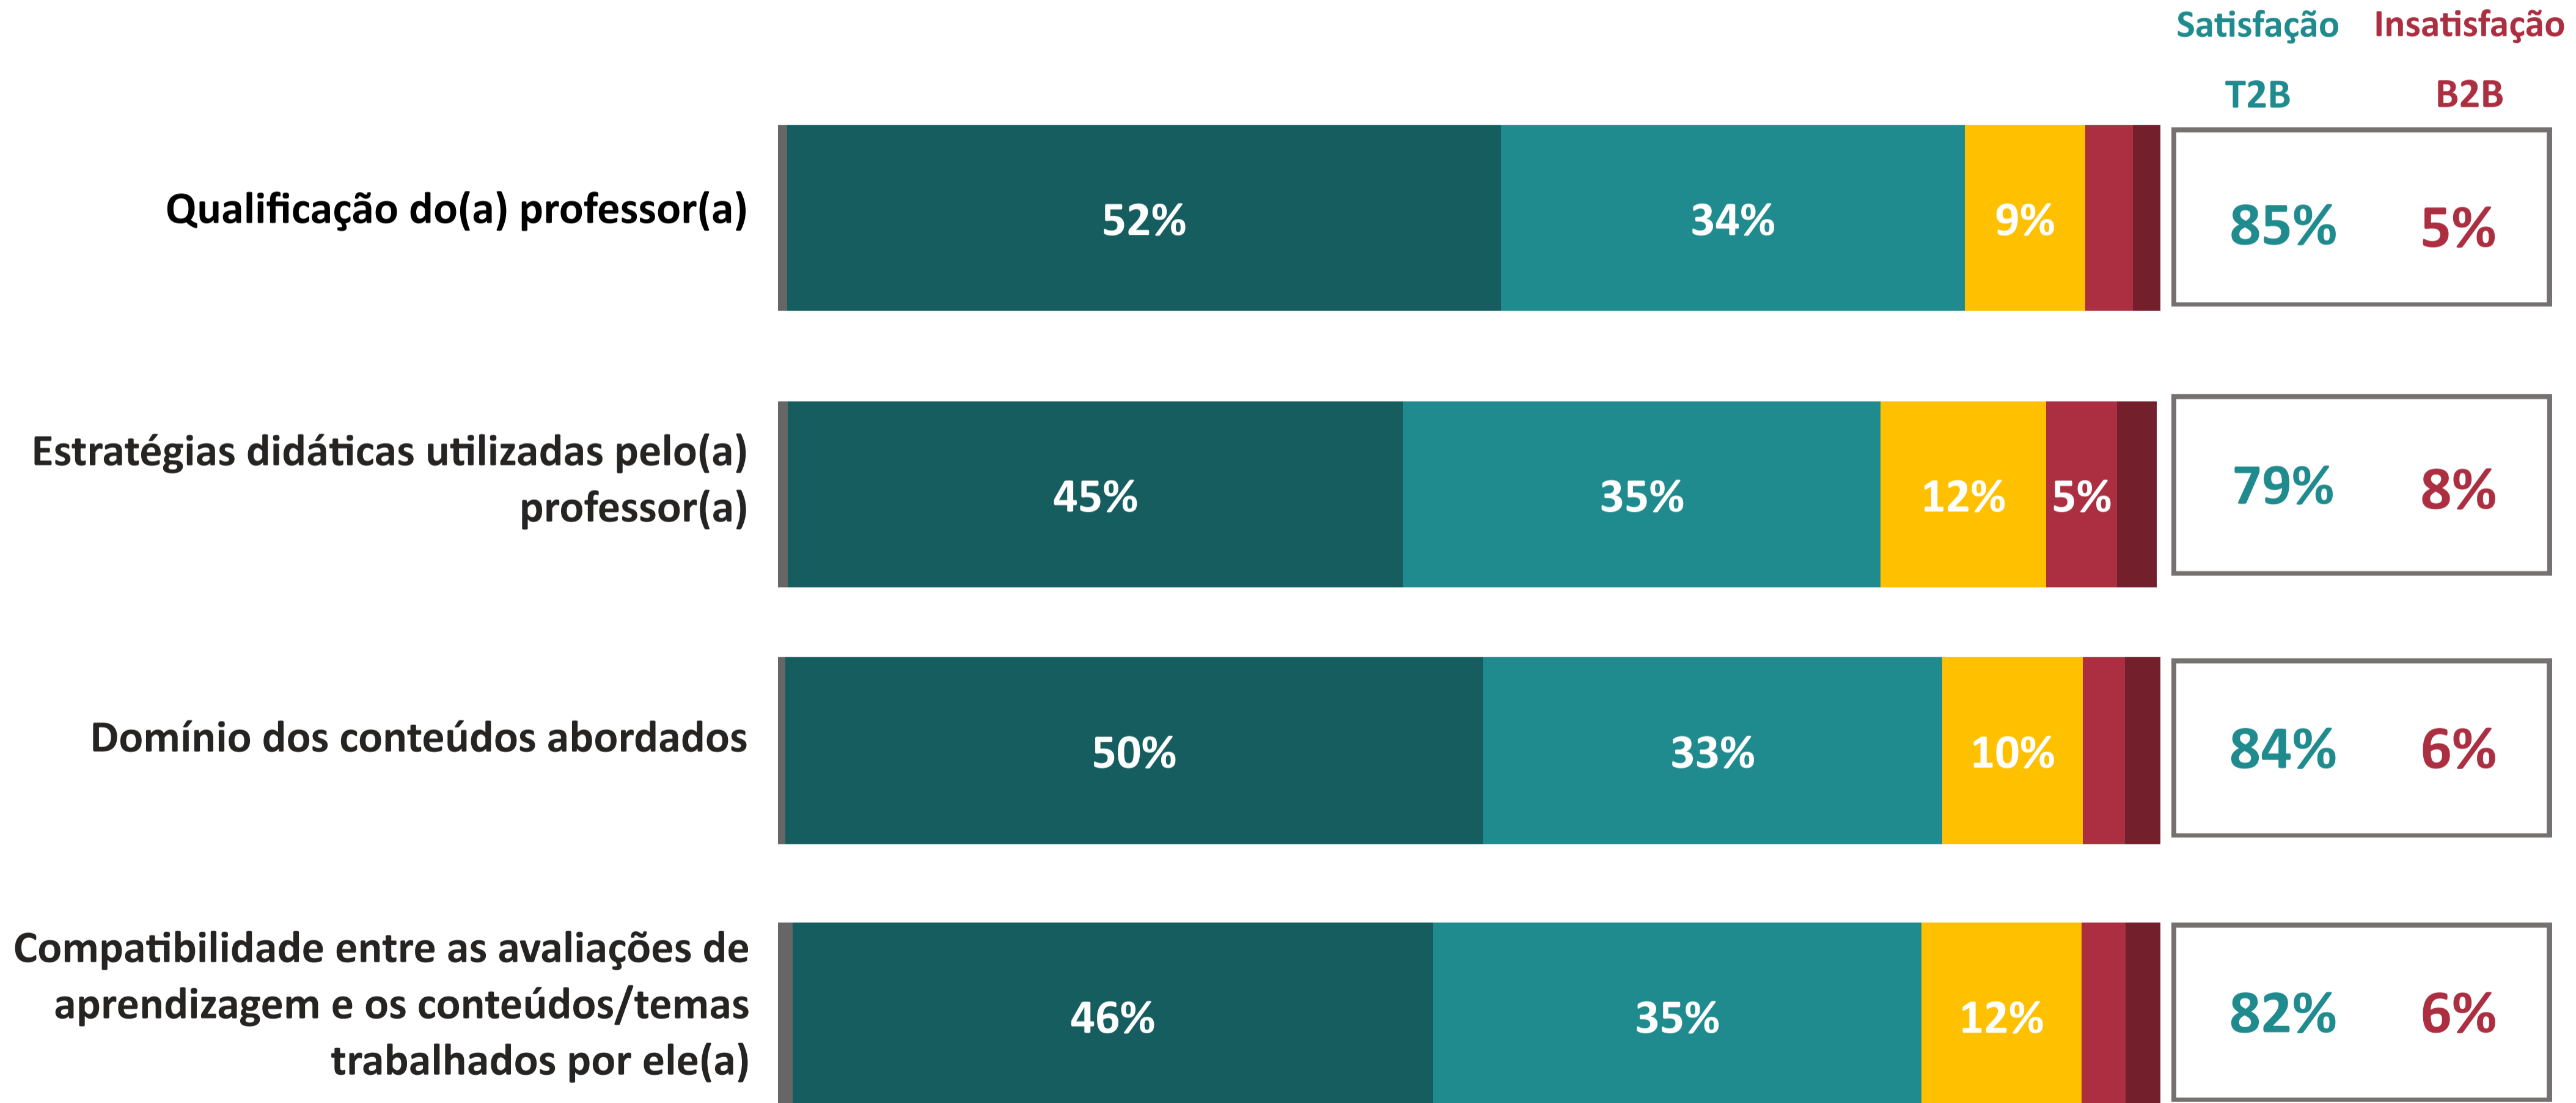

AVALIAÇÃO INSTITUCIONAL GERAL DOS DOCENTES | AGES

Faculdade AGES de Senhor do Bonfim

Ano da Pesquisa

2024.1

4.23

Índice de Satisfação Docente

(média das notas)

Número de avaliações: 1.680

5. Muito Satisfeito
4. Satisfeito
Não sei avaliar/não se aplica

1. Muito Insatisfeito
2. Insatisfeito
3. Nem satisfeito nem insatisfeito

T2B = % Muito Satisfeito + % Satisfeito

B2B = % Muito Insatisfeito + % Insatisfeito