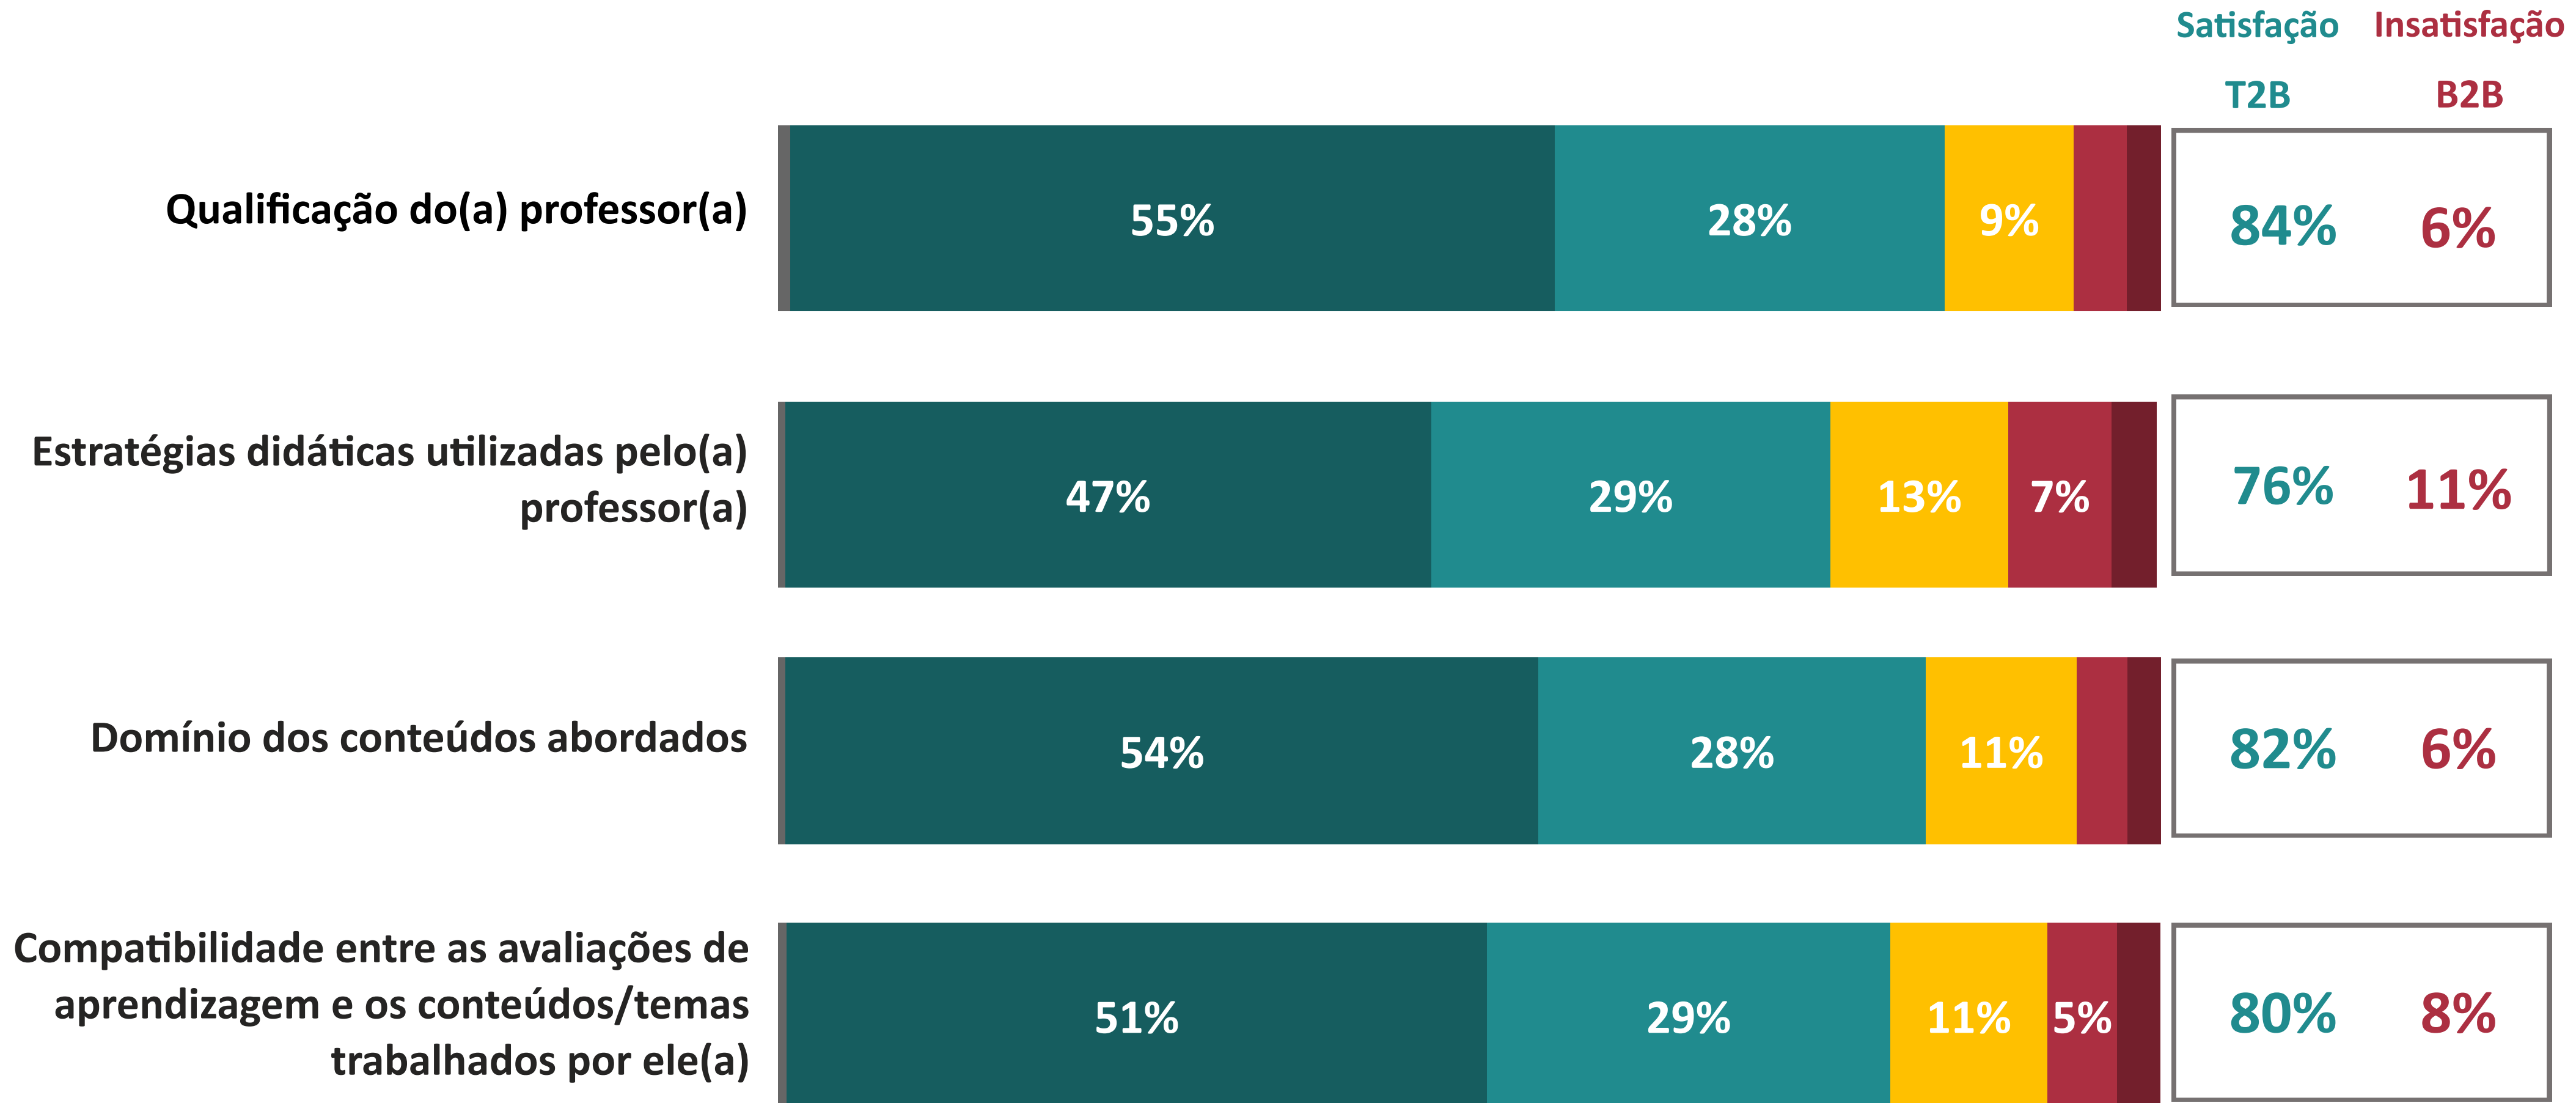

AVALIAÇÃO INSTITUCIONAL GERAL DOS DOCENTES | AGES

Faculdade AGES de Jacobina

Ano da Pesquisa

2024.1

4.22

Índice de Satisfação Docente

(média das notas)

Número de avaliações: 2.050

5. Muito Satisfeito
4. Satisfeito
Não sei avaliar/não se aplica

1. Muito Insatisfeito
2. Insatisfeito
3. Nem satisfeito nem insatisfeito

T2B = % Muito Satisfeito + % Satisfeito

B2B = % Muito Insatisfeito + % Insatisfeito