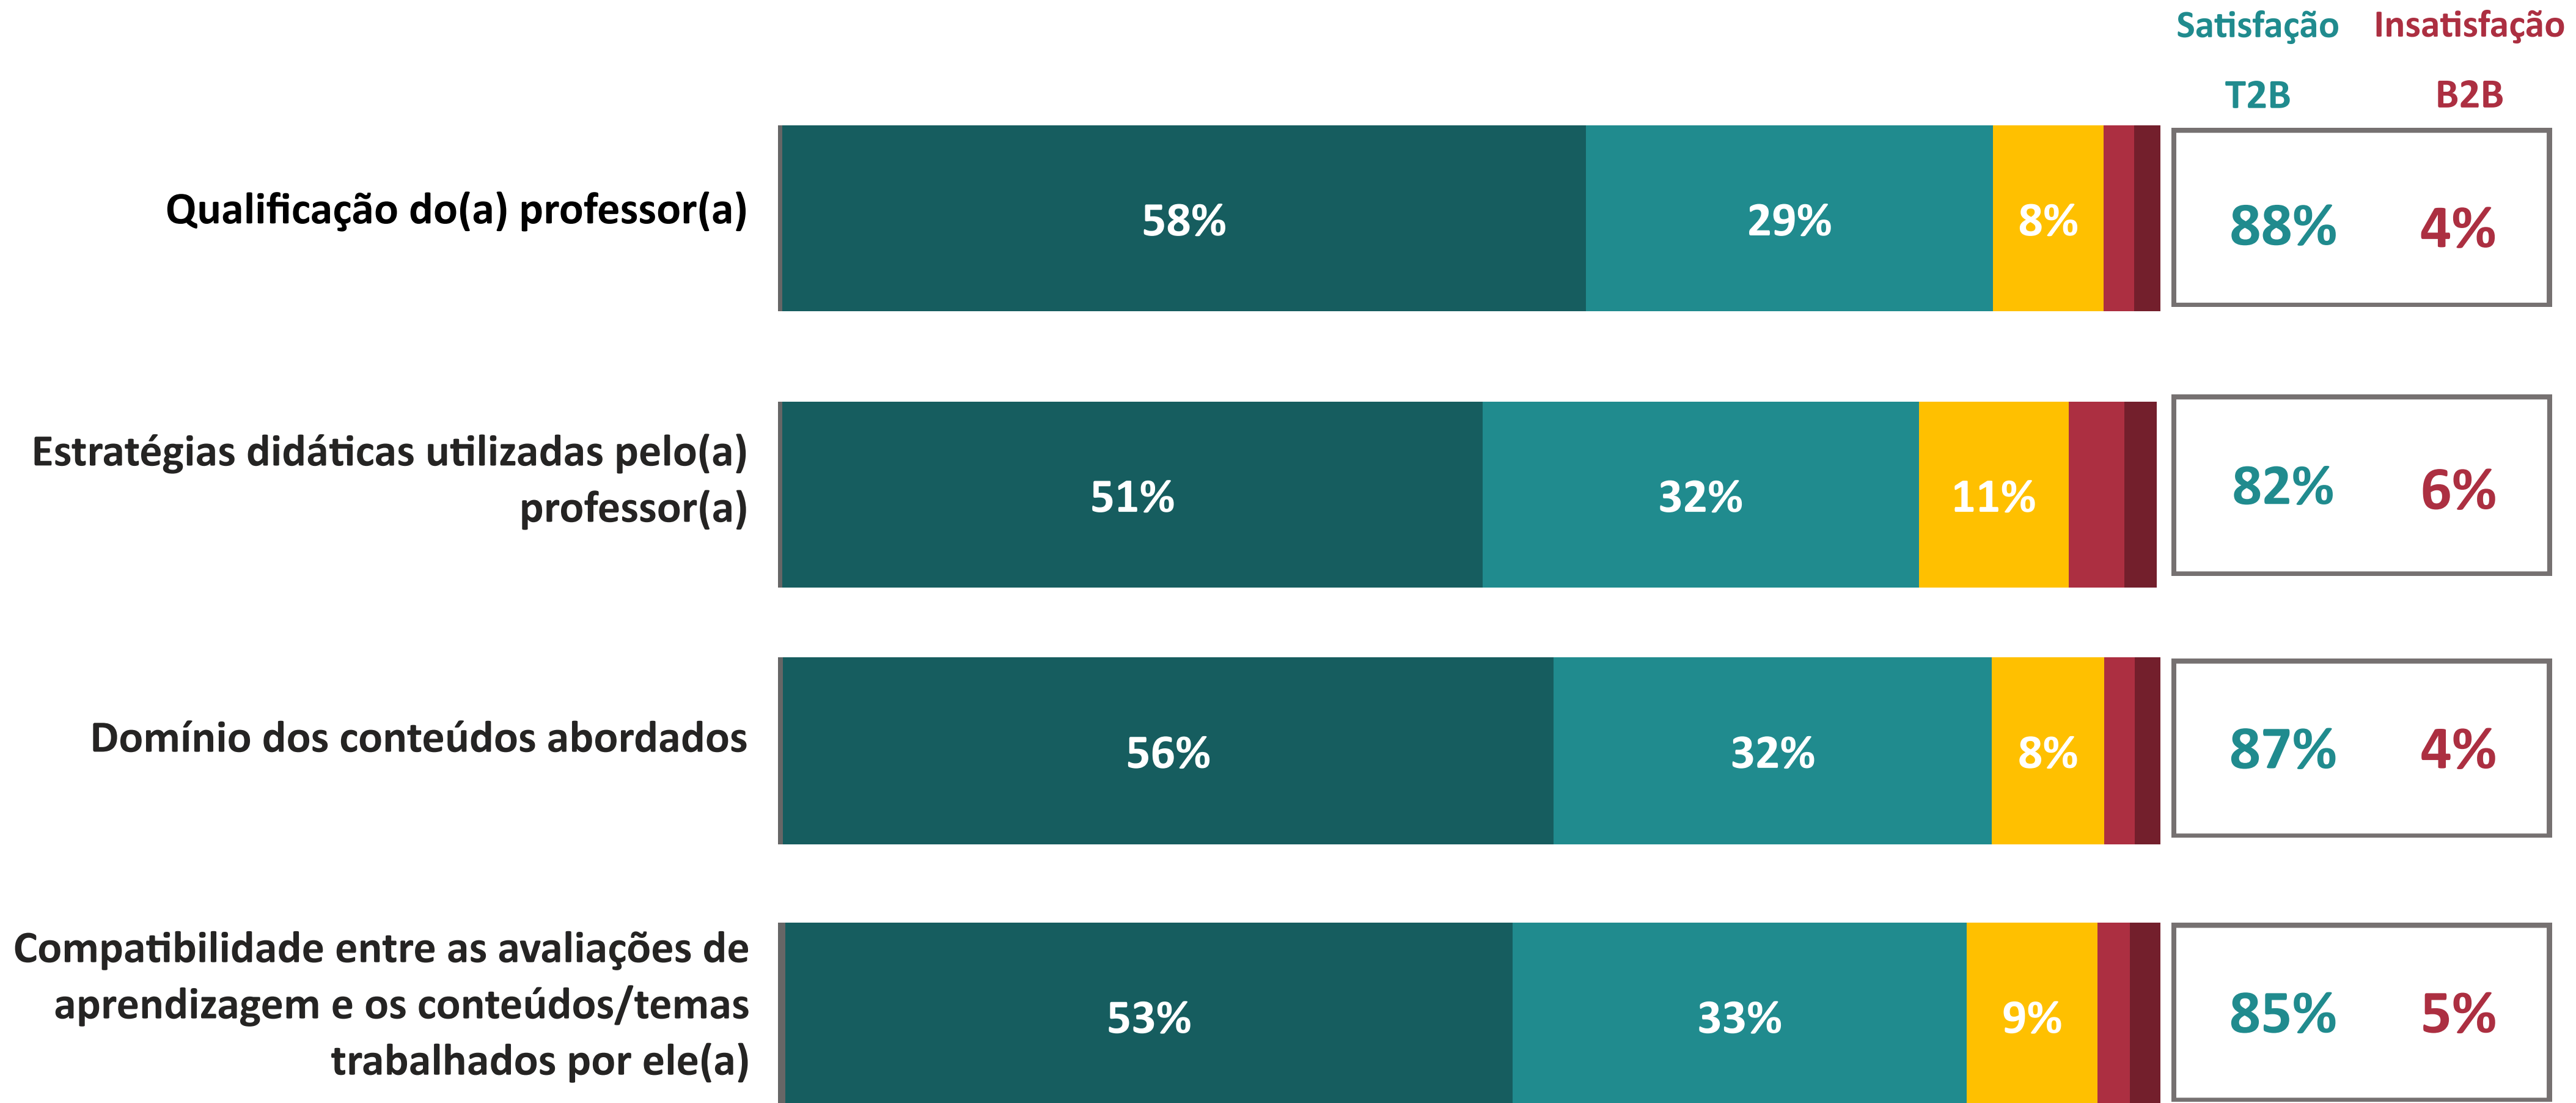

AVALIAÇÃO INSTITUCIONAL GERAL DOS DOCENTES | AGES

Centro Universitário AGES

Ano da Pesquisa

2024.1

★
4.34

Índice de Satisfação Docente

(média das notas)

Número de avaliações: 6.265

5. Muito Satisfeito
4. Satisfeito
Não sei avaliar/não se aplica

1. Muito Insatisfeito
2. Insatisfeito
3. Nem satisfeito nem insatisfeito

T2B = % Muito Satisfeito + % Satisfeito

B2B = % Muito Insatisfeito + % Insatisfeito