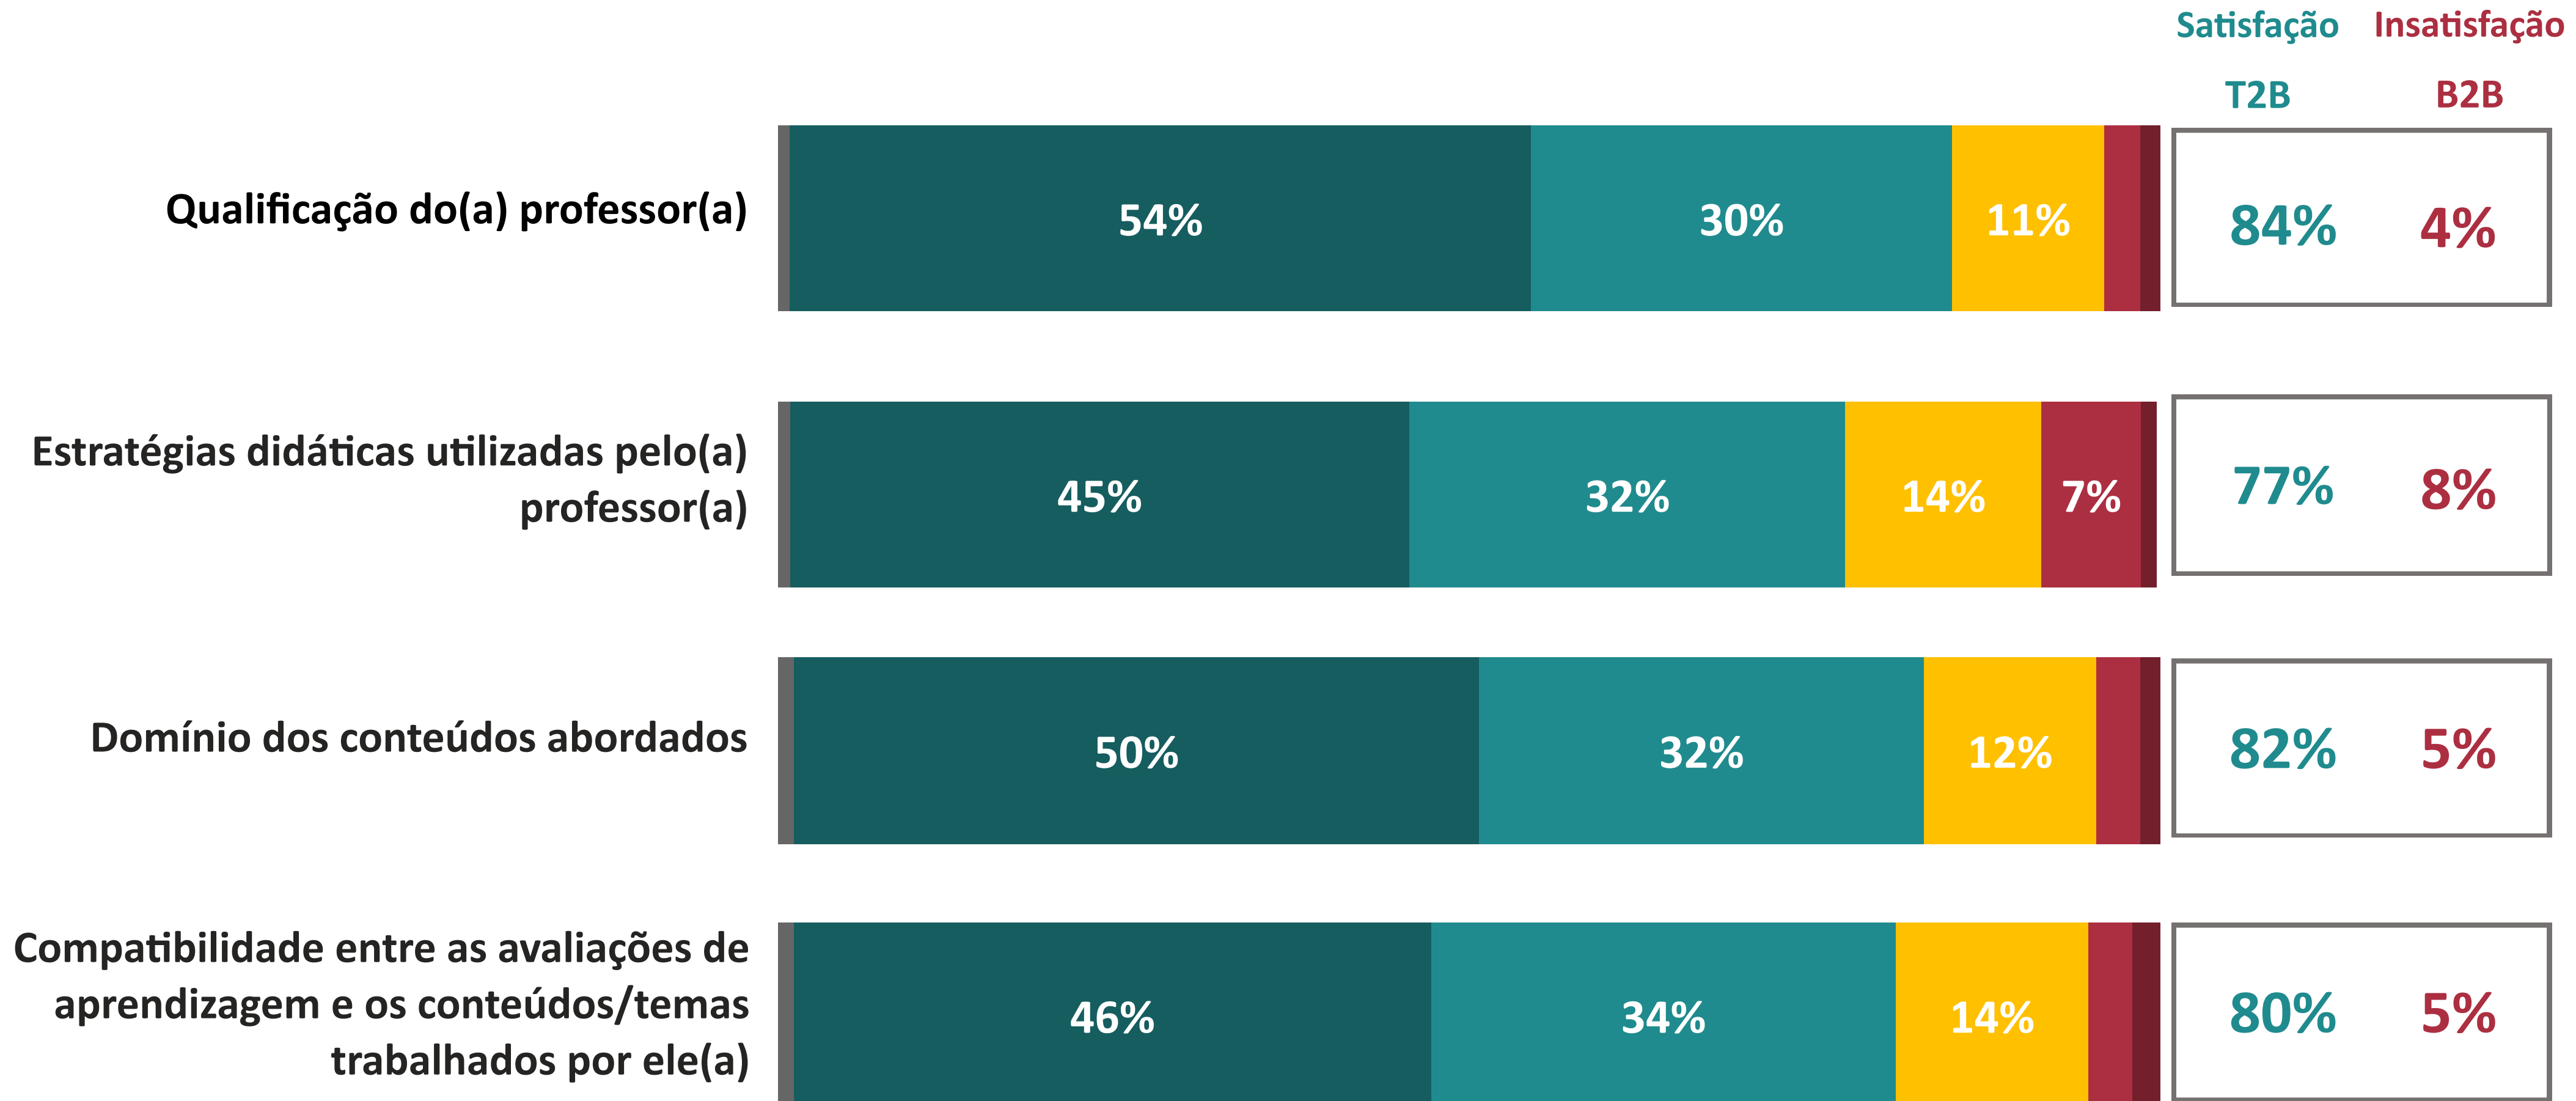

AVALIAÇÃO INSTITUCIONAL GERAL DOS DOCENTES | AGES

Centro Universitário AGES EAD

Ano da Pesquisa

2024.1

4.23

Índice de Satisfação Docente

(média das notas)

Número de avaliações: 345

5. Muito Satisfeito
4. Satisfeito
Não sei avaliar/não se aplica

1. Muito Insatisfeito
2. Insatisfeito
3. Nem satisfeito nem insatisfeito

T2B = % Muito Satisfeito + % Satisfeito

B2B = % Muito Insatisfeito + % Insatisfeito